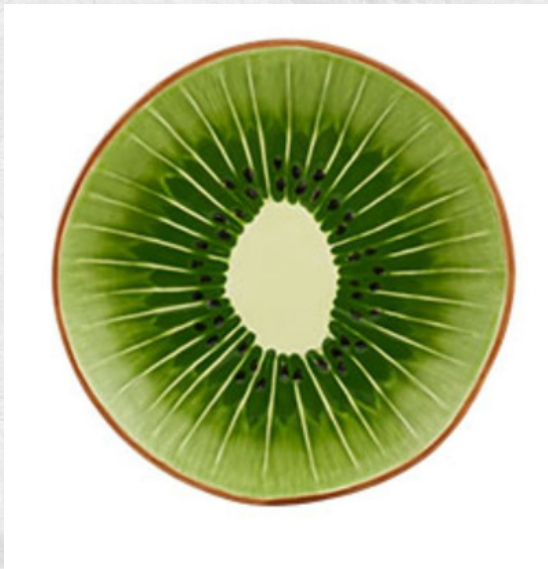

VALOR UNITARIO: \$ 208.000

CANTIDAD: 1

[COMPRAR](#)

BOWL FRUTA CHIRIMOYA

BORDALLO PINHEIRO
DIAM: 14 CM
VALOR UNITARIO: \$ 181.000
CANTIDAD: 1

[COMPRAR](#)

PLATO POSTRE KIWI

BORDALLO PINHEIRO
DIAM: 21 CM
VALOR UNITARIO: \$ 208.000
CANTIDAD: 1

[COMPRAR](#)

BOWL FRUTA KIWI

BORDALLO PINHEIRO
DIAM: 13 CM
VALOR UNITARIO: \$ 181.000
CANTIDAD: 1

[COMPRAR](#)

PLATO POSTRE AGUACATE

BORDALLO PINHEIRO
DIAM: 21 CM
VALOR UNITARIO: \$ 208.000
CANTIDAD: 1

[COMPRAR](#)